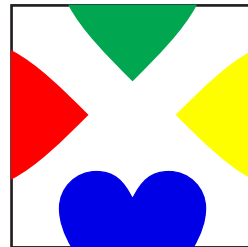

Puslespil

Færdiggør puslespillet.

Puslespil

Færdiggør puslespillet.

Match

Sæt streg mellem sommerfuglen og dens flyveretning.

Match

Sæt streg mellem de ens paraplyer.

Puslespil

Sæt streg til den rigtige brik.

Puslespil

Lav puslespillet.

Match

Sæt streg mellem de ens.

Match

Klip brikkerne ud og sæt dem ind, hvor de mangler.

Lav puslespillet

Klip brikkerne ud og sæt dem rigtig ind.

Tegn

Sæt streg mellem prikkerne og lav en tegning magen til.