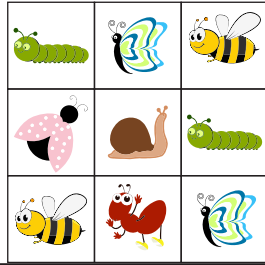

Puslespil

Færdiggør puslespillet.

Puslespil

Færdiggør puslespillet.

Match

Sæt streg mellem sommerfuglen og dens flyveretning.

Match

Sæt streg mellem de ens paraplyer.

Puslespil

Sæt streg til den rigtige brik.

Puslespil

Lav puslespillet.

Match

Sæt streg mellem de ens.

Match

Klip brikkerne ud og sæt dem ind, hvor de mangler.

Lav puslespillet

Klip brikkerne ud og sæt dem rigtig ind.

Tegn

Sæt streg mellem prikkerne og lav en tegning magen til.